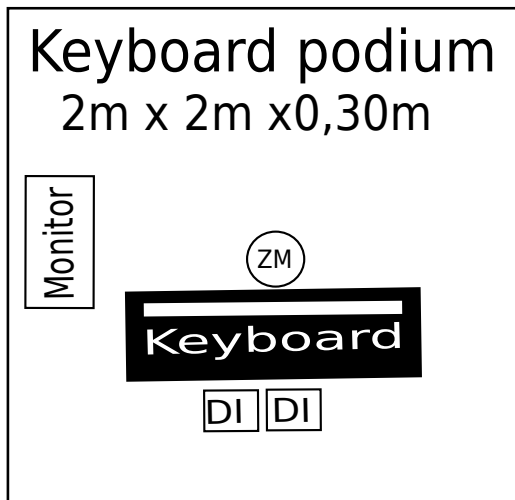

Stageplan Festival **DE BONANZAS**

(M) = micro voor gitaarversterker

(ZM) = zangmicro

(DI) = Direct Input

Er dient steeds contact opgenomen te worden met techniek voor afspraken ifv micro's en toebehoren, frontset, licht en monitors