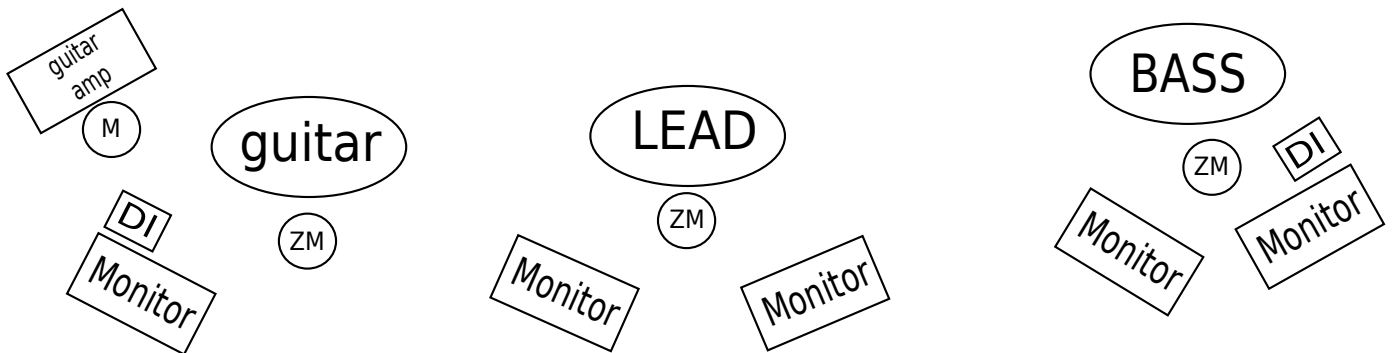

Stageplan Festival **DE BONANZAS**

(M) = micro voor gitaarversterker

(ZM) = zangmicro

(DI) = Direct Input

Er dient steeds contact opgenomen te worden met techniek voor afspraken ifv micro's en toebehoren, frontset, licht en monitors